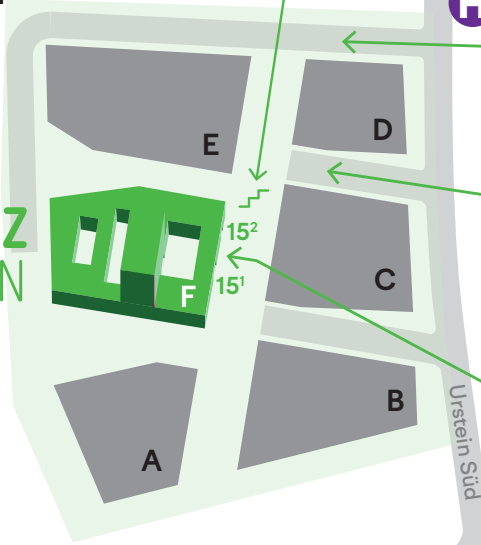

TECHNO_Z URSTEIN

Salzburg / Wien / München
Salzburg Flughafen, 14km

Salzburg Hbf, 17 min

Salzburg Stadt, 11km

Villach, Italien, Slowenien

Salzach

Geh- und Radweg

Geh- und Radweg

Wissenspark
Urstein

TECHNO_Z
URSTEIN

Zugang
Tiefgarage

Bus
160

Zufahrt Lieferanten
Techno-Z Urstein

Zufahrt Tiefgarage
Wissenspark
markierte Parkfläche für
Techno-Z BesucherInnen

Eingang Techno-Z Urstein
Gebäude F, Eingang 15¹ / 15²

Urstein Süd

Schlossallee

P

P

Schloss
Urstein

Meierei

Campus
Urstein

Bus 165